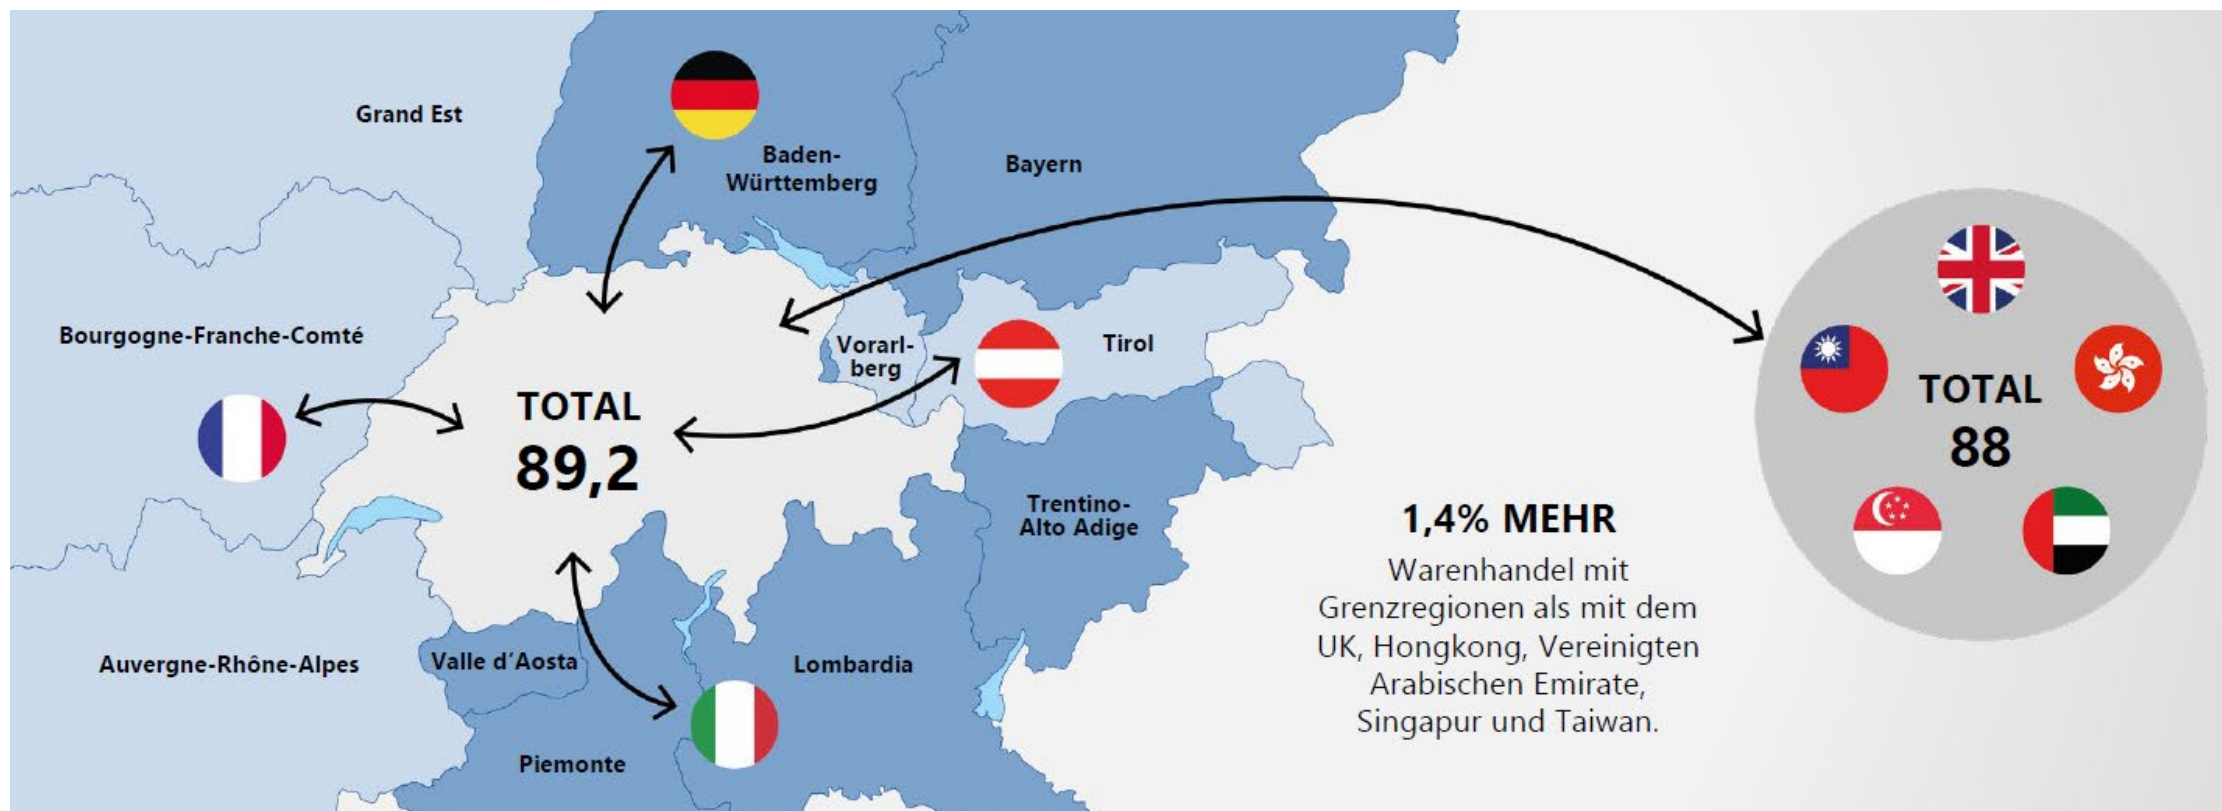

Handelsvolumen 2021 in Mrd. CHF/Jahr. Quelle: Swiss-Impex (Total 2) und Schweizer Botschaften in den Nachbarländern