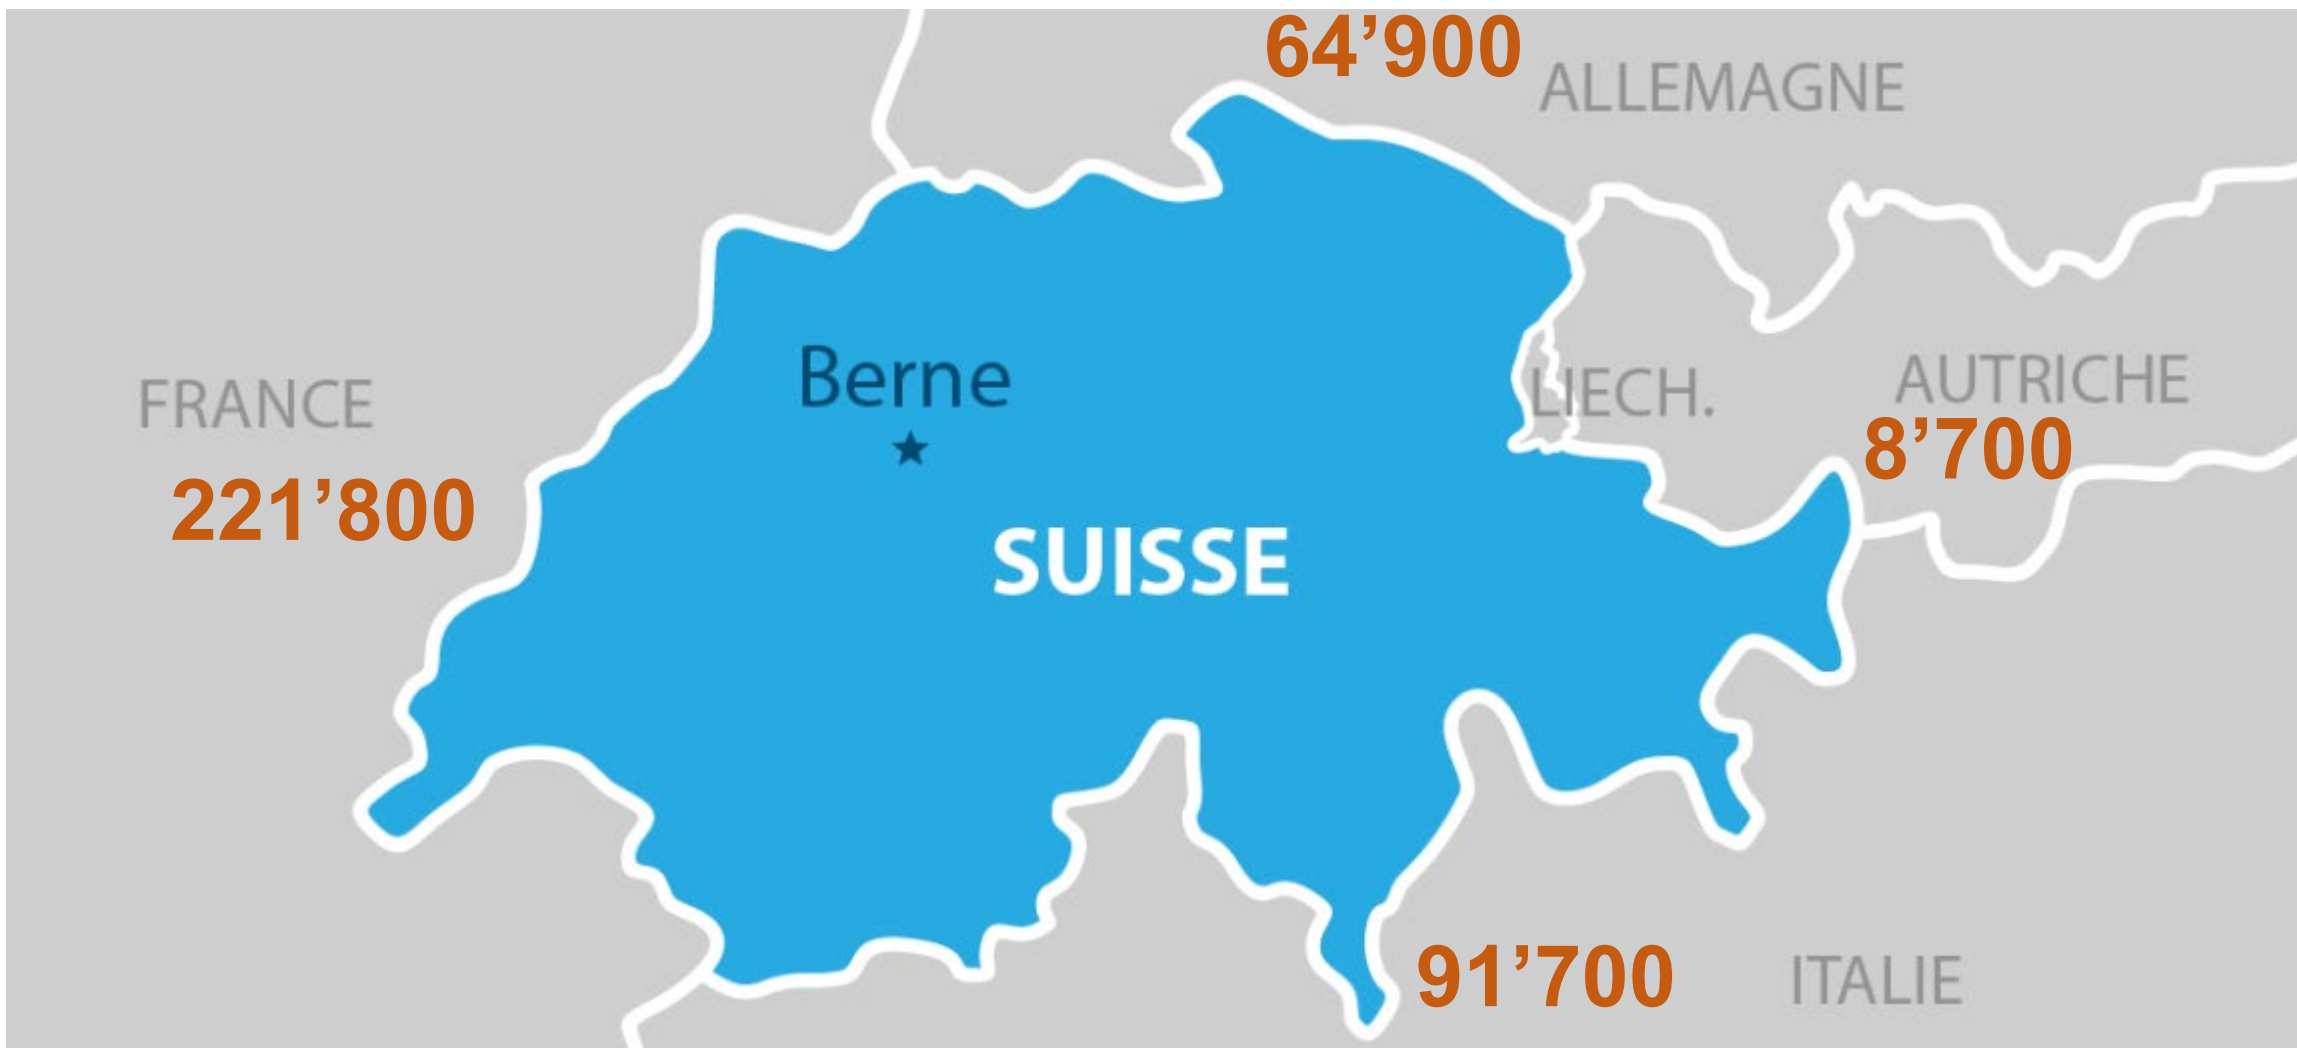

Regio Basiliensis
Grenzen verbinden | Frontières unissent

KONFERENZ DER SCHWEIZER GRENZREGIONEN RENDEZ-VOUS DES RÉGIONS FRONTALIÈRES SUISSES CONFERENZA DELLE REGIONI DI COFINE SVIZZERE

DR. MANUEL FRIESECKE

DIE NACHBARREGIONEN

Regio Basiliensis

Grenzen verbinden | Frontières unissent

Bayerische Staatsregierung

Baden-Württemberg

REGION
BOURGOGNE
FRANCHE
COMTE

GRENZGÄNGERINNEN UND GRENZGÄNGER

Regio Basiliensis
Grenzen verbinden | Frontières unissent

WIESO EINE KONFERENZ DER GRENZREGIONEN?