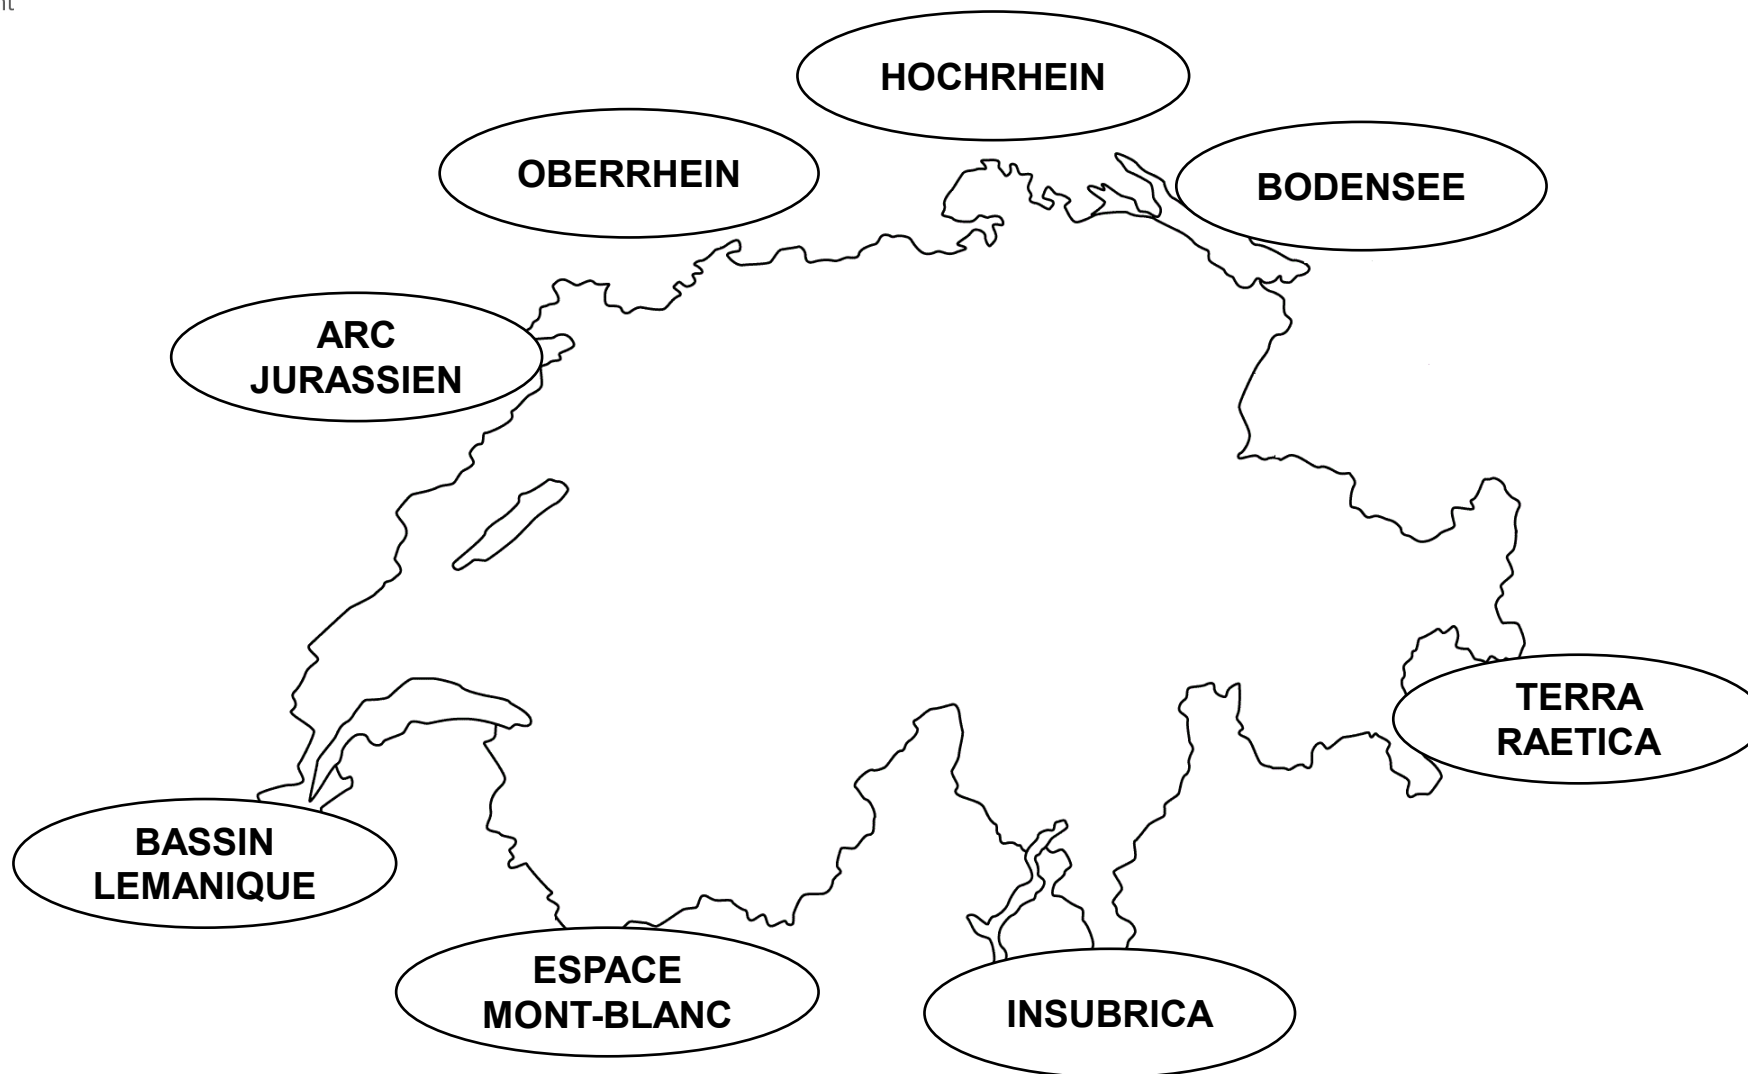

DIE « AUSSENSCHWEIZ » IN DEN EUROREGIONEN